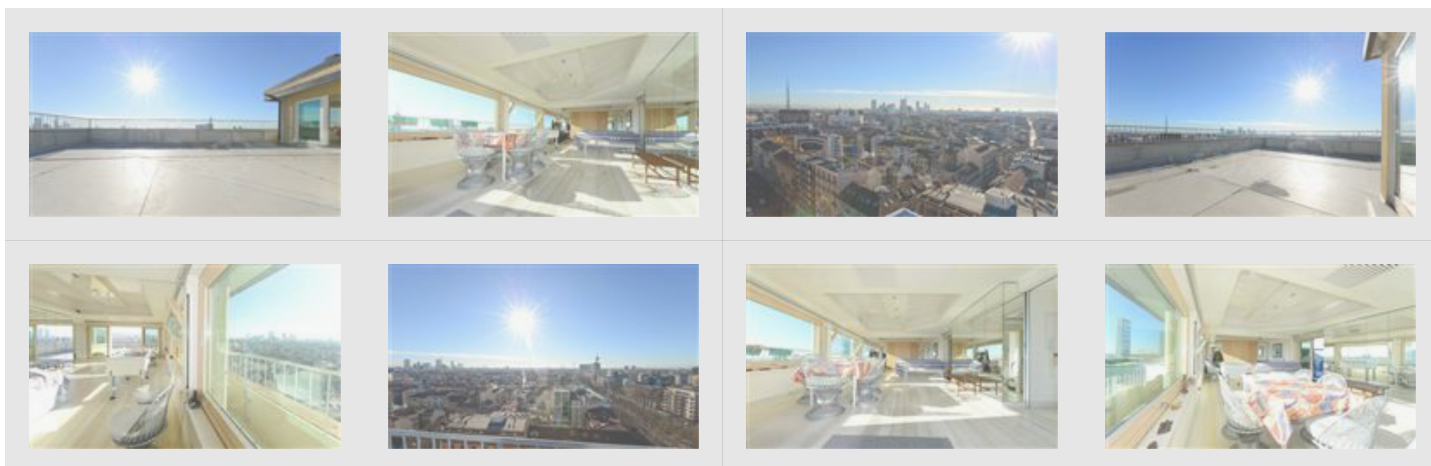

DOMODOSSOLA corso Sempione

350 m² | Attico | Oltre 3 bagni**€ 1.590.000****In vendita**

| Milano | Corso Sempion | Zona: Ovest

Descrizione

ATTICO CON TERRAZZO CORSO SEMPIONE - Sempione: in uno delle zone più ambite della città, situato in ottima posizione a due passi dalla nuova fermata della Metrò MM Domodossola e dall'Arco della Pace, proponiamo in vendita impagabile Attico e Superattico mq 295 oltre magnifici terrazzi mq 140, composto da: splendido soggiorno triplo con camino, ampia cucina abitabile, quattro camere da letto e tripli servizi; scala interna che conduce al piano Superattico caratterizzato da un ampio open space, cucina e bagno, magnificamente circondati da due strepitosi terrazzi di mq 140 da cui si può ammirare una delle più belle vedute panoramiche di tutta la città. Luminosissima, silenziosissima e incredibilmente panoramica quadrupla esposizione. Impareggiabili affacci su alcuni degli scorci più belli di Milano. Immobile unico nel suo genere. Da vedere. Richiesta € 1.590.000.

Dettagli

- ✓ Attico
- ✓ Box: Triplo
- ✓ Giardino: Comune
- ✓ Riscaldamento Centralizzato
- ✓ Immobile di lusso
- ✓ Balcone
- ✓ Condizionatore
- ✓ Libero da subito
- ✓ Buono
- ✓ Cucina: Abitabile
- ✓ Classe F
- ✓ Immobile signorile
- ✓ Cantina
- ✓ Terrazzo
- ✓ Ascensore
- ✓ Nuovo arrivo